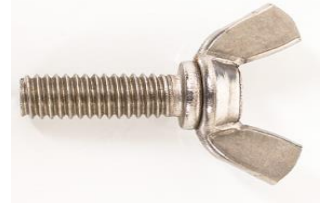

MATERIAL:	ACERO INOXIDABLE AISI 304 - A2
TERMINACIÓN:	PULIDO BRILLANTE
DIMENSIONES:	SEGÚN ESPECIFICACION
DESCUENTOS:	BASE DE INOXIDABLE

PRECIOS DE MARIPOSA MACHO EN PULGADAS (U\$S/100)

ROSCA/ LARGO	5/32- 32 x	3/16- 24 x	1/4- 20 x	5/16- 18 x	3/8- 16 x
Codigo: 016					
3/8	⁰⁴⁵ 208,35				
1/2		⁰⁸⁶ 228,75	¹²⁶ 242,40		
5/8		⁰⁸⁷ 228,75	¹²⁷ 242,40		
3/4			¹²⁸ 250,32	¹⁶⁸ 406,05	
1"			¹³⁰ 258,30	¹⁷⁰ 422,40	²¹⁰ 674,28
1 1/2					²¹² 750,69

LOS PRECIOS NO INCLUYEN IVA

MARIPOSA MACHO- CANTIDAD POR CAJA

ROSCA/ LARGO	5/32- 32 x	3/16- 24 x	1/4- 20 x	5/16- 18 x	3/8- 16 x
3/8	⁰⁴⁵ 800				
1/2		⁰⁸⁶ 700	¹²⁶ 350		
5/8		⁰⁸⁷ 700	¹²⁷ 300		
3/4			¹²⁸ 300	¹⁶⁸ 200	
1"			¹³⁰ 250	¹⁷⁰ 200	²¹⁰ 100
1 1/2					²¹² 100